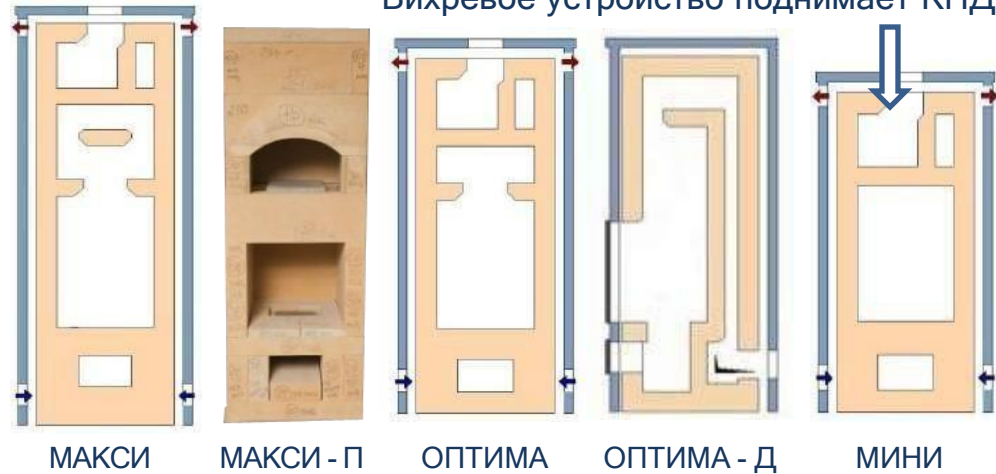

Печи-Камины могут подавать теплый воздух в смежные помещения и на второй этаж

Вихревое устройство поднимает КПД