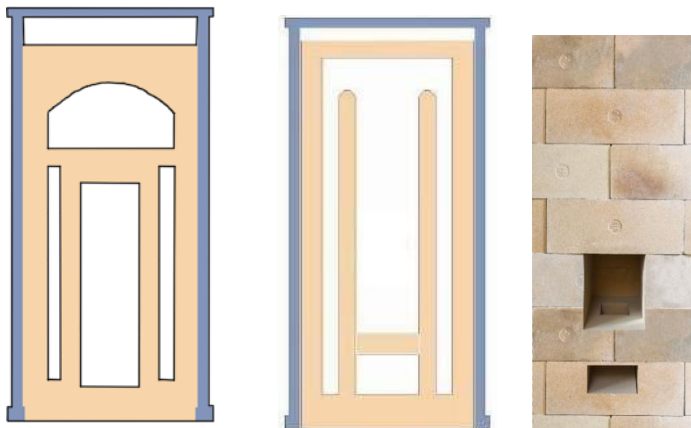

По-СЕРОМУ

По-БЕЛОМУ

Печи-Камины могут подавать теплый воздух в смежные помещения и на второй этаж

Вихревое устройство поднимает КПД

Печи SAMPO

Топки Банных и Отопительных Печей и Печей-Каминов SAMPO из шамотных толщиной 90 мм и внешним корпусом из талькохлорита толщиной 40 мм.