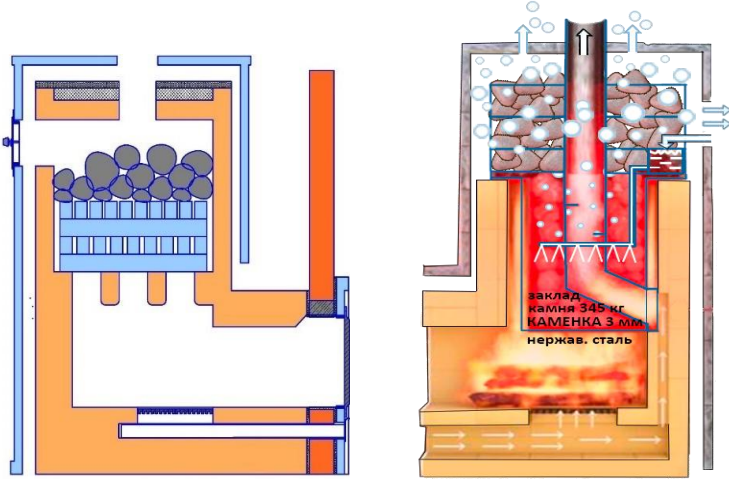

WhatsApp / Telegram: 8 911 050 40 80 energo2ama@gmail.com

Принципиальные схемы устройства Печей SAMPO с Топкой из Шамотных Блоков

Подробнее: steatit.ru или vk.com/pechisampo

Печи SAMPO Для Бани:

Печи-Камины SAMPO

По-СЕРОМУ

По-БЕЛОМУ

Печи-Камины могут подавать теплый воздух в смежные помещения и на второй этаж

Вихревое устройство поднимает КПД

Печи SAMPO

Топки Банных и Отопительных Печей и Печей-Каминов SAMPO из шамотных толщиной 90 мм и внешним корпусом из талькохлорита толщиной 40 мм.

В Печах SAMPO нижний выход дымовых газов

Печь МАКСИ П

Печь МАКСИ

Печь ОПТИМА

Печь МИНИ

Печи SAMPO для Бани по-Белому с Топкой из Шамотных Блоков

Подробнее: steatit.ru или vk.com/pechisampo

Зима 2024 - 2025 год.